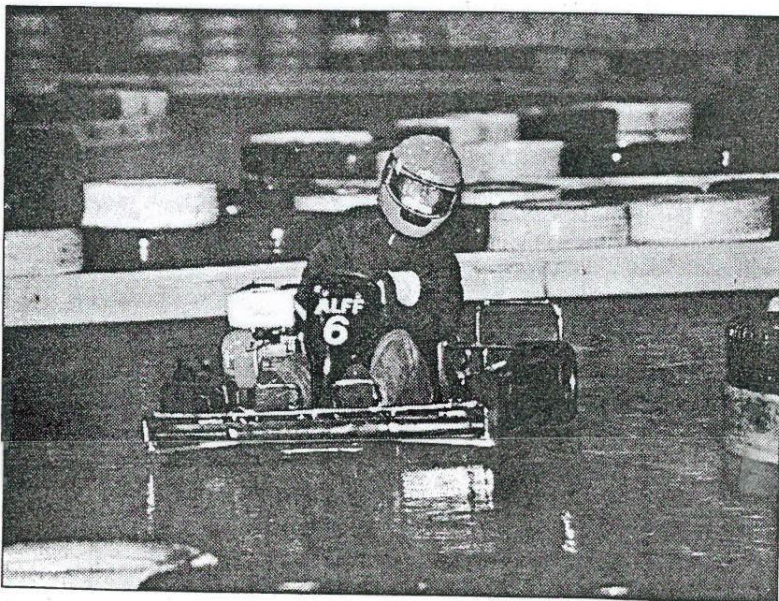

...ganz privat