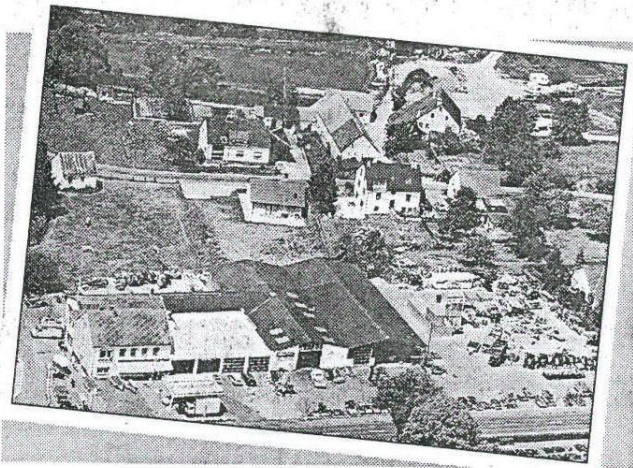

Wochenspiegel unterwegs - Zuhause bei heimischen „Wirtschaftsgrößen“

Unternehmer...

Heute: Helmut Alff, Inhaber Firma Friedrich Alff

Schönecken (ptz). Er ist 37 Jahre alt, verheiratet, Vater von „zwei und acht Neuntel Kindern“ wie er sagt und er ist Inhaber der Firma „Landmaschinenhandel Alff“ in Schönecken.

„Den Betrieb haben unsere Eltern vor rund 40 Jahren als Landmaschinenhandel und Tankstelle gegründet“, erklärt der gelernte Kaufmann, der zusammen mit seinen Geschwistern Monika und Bernhard und der Mutter Rosa Alff nach dem Tod des Vaters 1983 den Betrieb weiterführte. Den

vom Vater begonnenen Weg der Differenzierung führte Helmut Alff konsequent weiter, so daß das Angebot der Firma heute von der Landtechnik über Motorgeräte bis hin zu Gabelstaplern und Industriebedarf reicht. Alles, was mit Motoren zu tun hat macht dem 37jährigen humorvollen Unternehmer Spaß. „Mein Hobby ist die Arbeit, aber Arbeit kann auch Spaß machen“, so Helmut Alff, und verweist mit Begeisterung auf seine vor kurzem neu eröffnete Halbenkartbahn auf dem Bit-

burger Flugplatzgelände. 280 Meter Streckenlänge stehen hier für Jugendliche ab 14 und junggebliebene Erwachsene zur Verfügung. Mit insgesamt 16 immerhin 5,5 PS-starken Karts können Kartfans hier ihre Runden drehen, und natürlich ist darunter auch Helmut Alff. „Wenn man da drin sitzt, kommt man sich vor wie klein Schumi, obwohl die Höchstgeschwindigkeiten bei 50 Stundenkilometern erreicht sind.“ Man spürt die Begeisterung hinter diesen

Worten. Je nachdem, wieviel Zeit die Firma, mit gut 20 Angestellten, dem Unternehmer läßt, setzt er sich selbst hinters Steuer eines Karts und „braust los“.

Die Familie, die Anfang Mai die Geburt des Nachwuchses Nummer drei, nach Tochter Christina, sieben Jahre, und Tochter Manuela, fünf Jahre, erwartet, wohnt in Bleialf in der „Zweitfiliale Alff“. In Bleialf ist auch die Ehefrau Brigitte als Kindergärtnerin tätig. Gelegenheit für die ganz kleinen Kartfans gibts auf dem Betriebsgelände in Schönecken am „Tag der offenen Tür“ der Firma Alff., Samstag und Sonntag, 13./14. April sowie beim Aktionswochenende in Bleialf am 20. und 21. April.